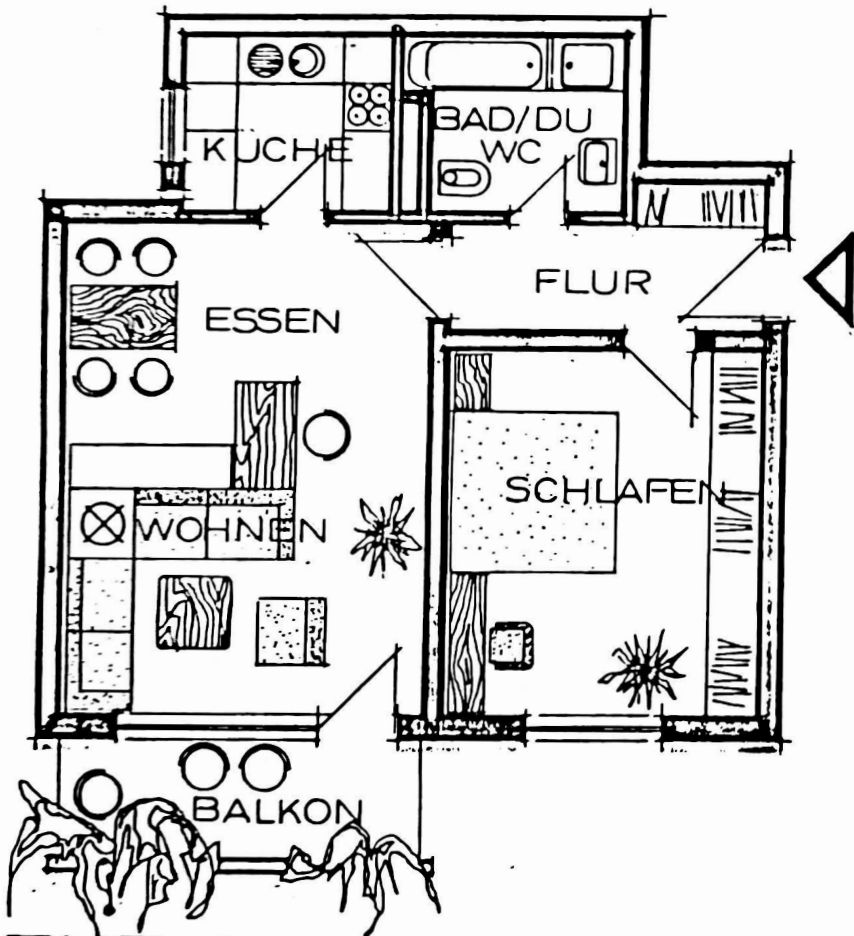

APPARTEMENTWOHNUNGEN 6968 WALLDÜRN DR. AUG.-STUMPFSTR

2-ZIMMER APPARTEMENT-WOHNUNG

WOHNEN + ESSEN	27,11	M ²
KÜCHE	6,13	M ²
SCHLAFEN	17,52	M ²
BAD + WC	5,81	M ²
FLUR	5,75	M ²
	62,32	M ²
-3% PUTZ	1,87	M ²
	60,45	M ²
BALKON / 4	1,70	M ²

WOHNFLÄCHE 62,15 M²

TYP A_{1/5/9/13}

M 1 : 100